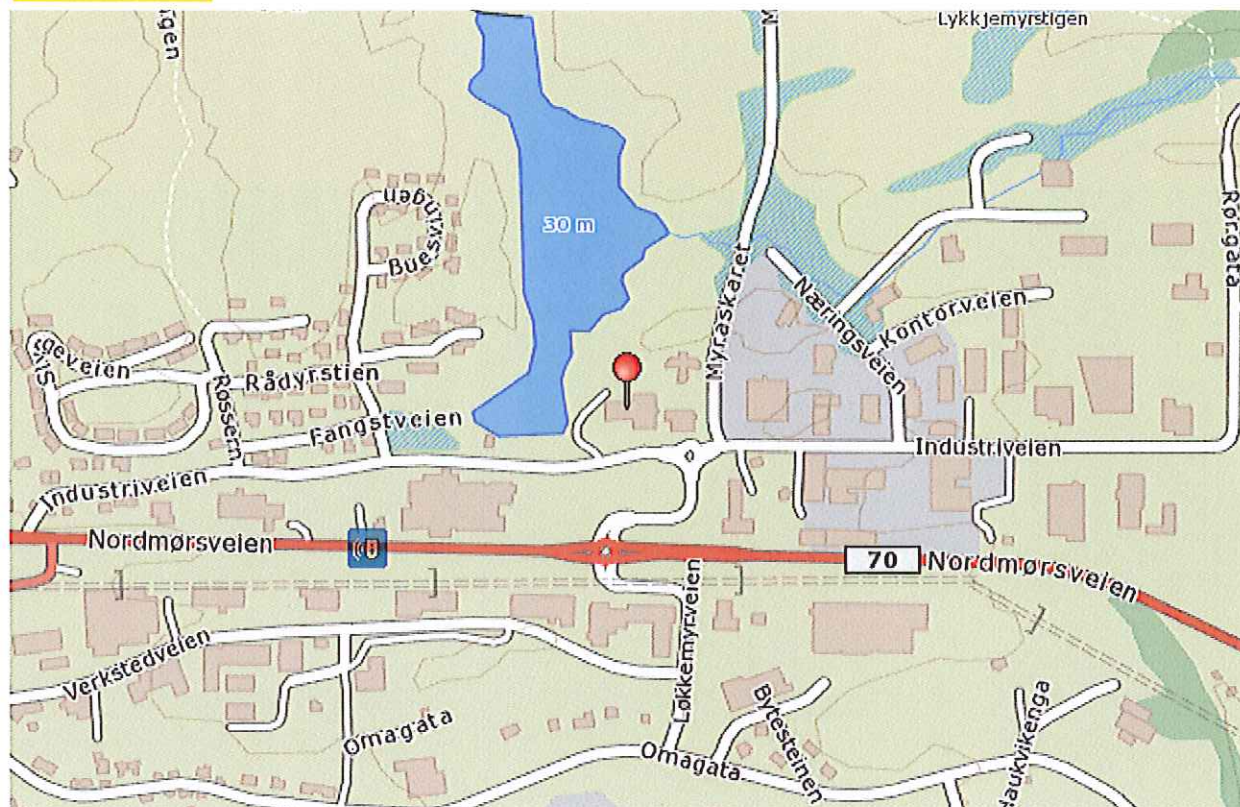

[Tilbake](#) | [Skriv ut](#)

 Industriveien 18
6517 Kristiansund N

Eniro Norge AS tar ikke ansvar for feil i kartløsningen.

Map data © 2007  Tele Atlas®